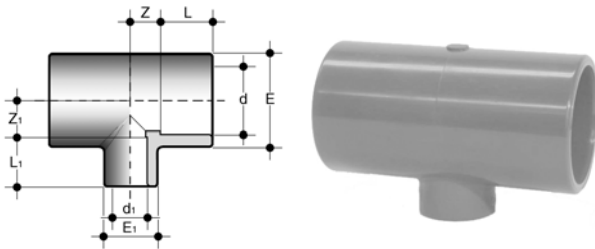

**23.020.01**
**T-Stück 90°, reduziert**

**TRIC**

d	d <sub>1</sub>	Art.-Nr.	PN	E	E <sub>1</sub>	L	L <sub>1</sub>	Z	Z <sub>1</sub>	kg	LS	VE
25	20	723.020.01.025020	16	33	28	19	16	14,0	14,0	0,041	1	120
32	20	723.020.01.032020	16	41	28	22	16	17,5	17,5	0,066	1	100
32	25	723.020.01.032025	16	41	34	22	19	17,5	17,5	0,072	1	90
40	20	723.020.01.040020	16	50	29	26	16	22,0	22,0	0,111	1	60
40	25	723.020.01.040025	16	50	34	26	19	22,0	22,0	0,111	1	60
50	25	723.020.01.050025	16	61	35	31	19	27,0	27,0	0,176	1	70
50	32	723.020.01.050032	16	61	42	31	22	27,0	27,0	0,182	1	60
63	25	723.020.01.063025	16	76	36	38	19	33,5	33,5	0,320	1	45
63	32	723.020.01.063032	16	76	43	38	22	33,5	33,5	0,325	1	45
75	25	723.020.01.075025	16	91	33	44	16	40,5	39,0	0,470	1	18
90	25	723.020.01.090025	16	109	33	51	16	48,5	46,0	0,773	1	15
110	25	723.020.01.110025	16	133	33	61	16	61,0	56,0	1,170	1	10