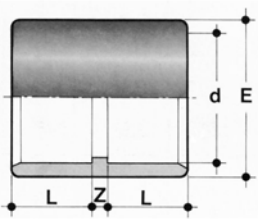

23.091.01

Muffe, egal

MIC

d	Art.-Nr.	PN	E	L	Z	kg	LS	VE
16	723.091.01.016	16	22	14	3	0,009	1	350
20	723.091.01.020	16	27	16	3	0,011	1	200
25	723.091.01.025	16	33	19	3	0,021	1	120
32	723.091.01.032	16	41	22	3	0,031	1	60
40	723.091.01.040	16	50	26	3	0,058	1	35
50	723.091.01.050	16	61	31	3	0,090	1	30
63	723.091.01.063	16	75	38	3	0,160	1	40
75	723.091.01.075	16	89	44	3	0,260	1	12
90	723.091.01.090	16	108	51	5	0,465	1	6
110	723.091.01.110	16	130	61	9	0,750	1	6
160	723.091.01.160	16	186	86	9	1,820	1	2
225	723.091.01.225	10	253	119	10	3,750	2	1